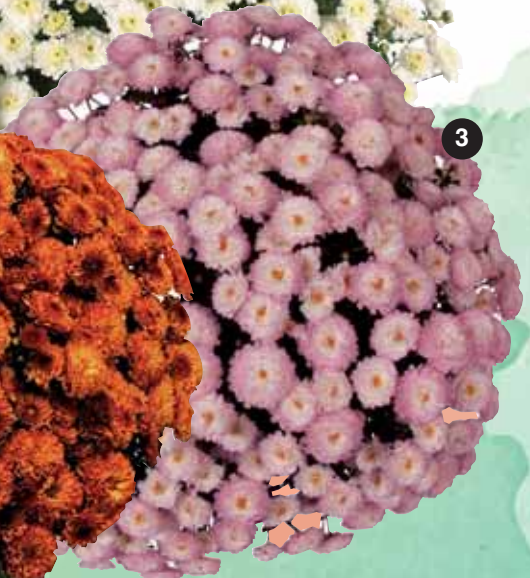

PRECOCI

SEMONE

3

- 1 SUNBEAM WHITE
- 2 SUNBEAM SUNNY
- 3 SUNBEAM CORAL

SEVERINE BIANCO

2

1

1

2

4

3

5

- 1 GIGI YELLOW
- 2 GIGI SNOW
- 3 GIGI PINK
- 4 GIGI DARK PINK
- 5 GIGI ORANGE

PRECOCI

VARIETÀ	BREVETTO	COLORE	TIPO DEL FIORE	GRANDEZZA	RESIST. RUGGINE	PORTAMENTO	FIORITURA	ULTIMA CIMATURA
PRECOCI								
SEMONE	P	giallo intenso	margherita	piccolo	si	rotondo	20-set	20-lug
SEVERINE BIANCO	P	bianco puro	margherita	piccolo	si	rotondo	25-set	20-lug
SUNBEAM CORAL	P	rosa corallo	pompom	piccolo	si	rotondo	1-10 set	20-lug
SUNBEAM SUNNY	P	giallo carico	pompom	piccolo	si	rotondo	1-10 set	20-lug
SUNBEAM WHITE	P	bianco	pompom	piccolo	si	rotondo	1-10 set	20-lug
GIGI SNOW	P	bianco	pompom	piccolo	si	rotondo	10-20 set	20-lug
GIGI YELLOW	P	giallo	pompom	piccolo	si	rotondo	10-20 set	20-lug
GIGI PINK	P	rosa	pompom	piccolo	si	rotondo	10-20 set	20-lug
GIGI CORAL	P	corallo	pompom	piccolo	si	rotondo	10-20 set	20-lug
GIGI DARK PINK	P	rosa scuro	pompom	piccolo	si	rotondo	10-20 set	20-lug
GIGI GOLDEN	P	giallo carico	pompom	piccolo	si	rotondo	10-20 set	20-lug
GIGI ORANGE	P	arancio	pompom	piccolo	si	rotondo	10-20 set	20-lug
PRECOCITA VIOLINE	P	rosa carico	pompom	piccolo	si	rotondo	20-30 set	20-lug
PRECOCITA OR	P	giallo carico	pompom	piccolo	si	rotondo	20-30 set	20-lug
PRECOCITA CRYSTAL	P	bianco	pompom	piccolo	si	rotondo	20-30 set	20-lug
PRECOCITA PARME	P	rosa chiaro	pompom	piccolo	si	rotondo	20-30 set	20-lug
BOREALIE ORANGE	P	arancio	pompom	piccolo	si	rotondo	20-30 set	20-lug
TIFOSI	P	rosso	pompom	piccolo	si	rotondo	20-30 set	20-lug

I nostri dati sono indicativi e quindi suscettibili di variazione a seconda dell'ambiente di coltivazione

ASTER

- 1 ASTER MAGIC PINK
- 2 ASTER MAGIC PURPLE
- 3 ASTER MAGIC WHITE

VARIETÀ	BREVETTO	COLORE	VIGORE
ASTER			
ASTER MAGIC PINK	P	rosa	medio
ASTER MAGIC PURPLE	P	porpora	medio
ASTER MAGIC WHITE	P	bianco	forte