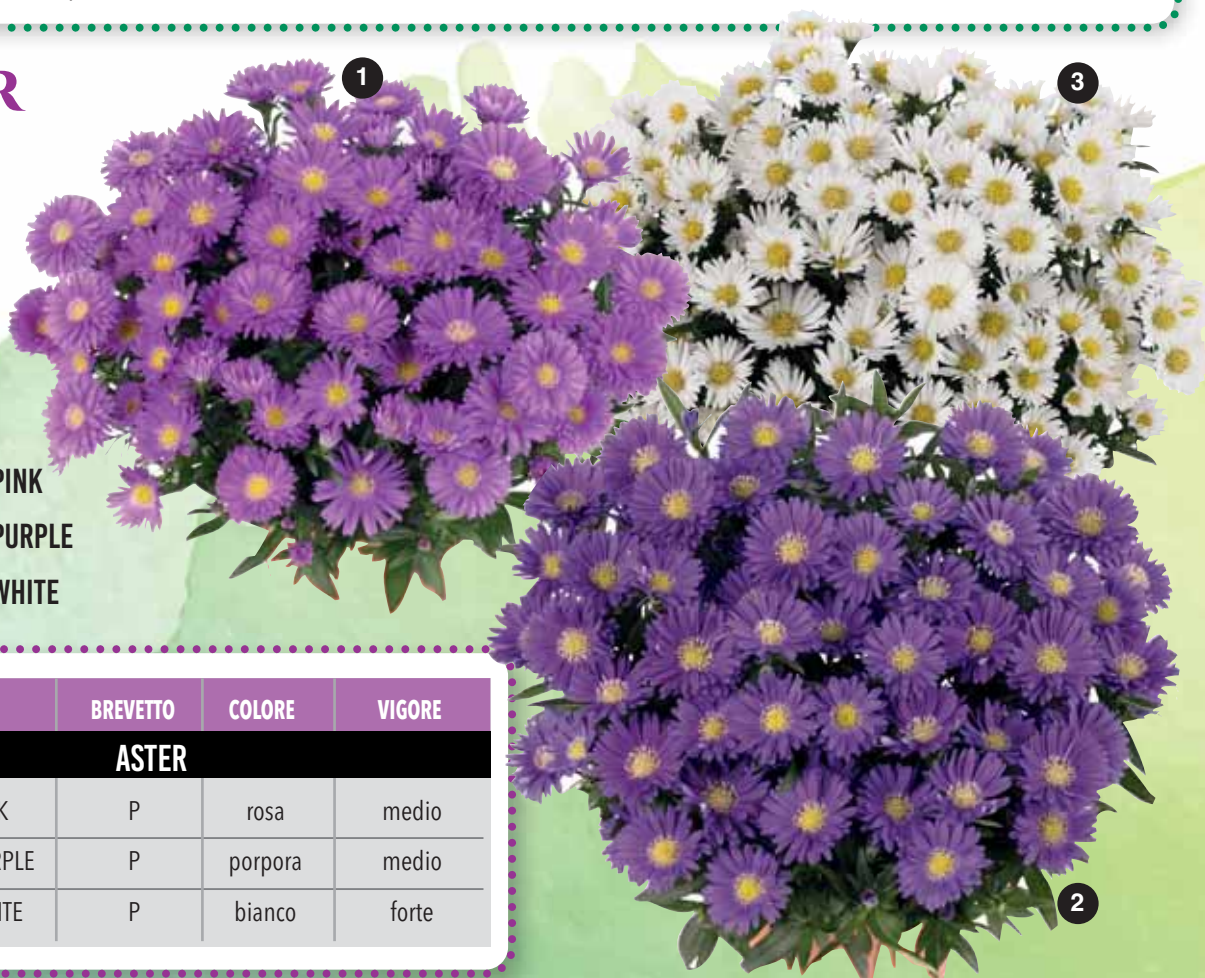

2

4

3

5

- 1 GIGI YELLOW
- 2 GIGI SNOW
- 3 GIGI PINK
- 4 GIGI DARK PINK
- 5 GIGI ORANGE

PRECOCI

VARIETÀ	BREVETTO	COLORE	TIPO DEL FIORE	GRANDEZZA	RESIST. RUGGINE	PORTAMENTO	FIORITURA	ULTIMA CIMATURA
PRECOCI								
SEMONE	P	giallo intenso	margherita	piccolo	si	rotondo	20-set	20-lug
SEVERINE BIANCO	P	bianco puro	margherita	piccolo	si	rotondo	25-set	20-lug
SUNBEAM CORAL	P	rosa corallo	pompom	piccolo	si	rotondo	1-10 set	20-lug
SUNBEAM SUNNY	P	giallo carico	pompom	piccolo	si	rotondo	1-10 set	20-lug
SUNBEAM WHITE	P	bianco	pompom	piccolo	si	rotondo	1-10 set	20-lug
GIGI SNOW	P	bianco	pompom	piccolo	si	rotondo	10-20 set	20-lug
GIGI YELLOW	P	giallo	pompom	piccolo	si	rotondo	10-20 set	20-lug
GIGI PINK	P	rosa	pompom	piccolo	si	rotondo	10-20 set	20-lug
GIGI CORAL	P	corallo	pompom	piccolo	si	rotondo	10-20 set	20-lug
GIGI DARK PINK	P	rosa scuro	pompom	piccolo	si	rotondo	10-20 set	20-lug
GIGI GOLDEN	P	giallo carico	pompom	piccolo	si	rotondo	10-20 set	20-lug
GIGI ORANGE	P	arancio	pompom	piccolo	si	rotondo	10-20 set	20-lug
PRECOCITA VIOLINE	P	rosa carico	pompom	piccolo	si	rotondo	20-30 set	20-lug
PRECOCITA OR	P	giallo carico	pompom	piccolo	si	rotondo	20-30 set	20-lug
PRECOCITA CRYSTAL	P	bianco	pompom	piccolo	si	rotondo	20-30 set	20-lug
PRECOCITA PARME	P	rosa chiaro	pompom	piccolo	si	rotondo	20-30 set	20-lug
BOREALIE ORANGE	P	arancio	pompom	piccolo	si	rotondo	20-30 set	20-lug
TIFOSI	P	rosso	pompom	piccolo	si	rotondo	20-30 set	20-lug

I nostri dati sono indicativi e quindi suscettibili di variazione a seconda dell'ambiente di coltivazione

ASTER

- 1 ASTER MAGIC PINK
- 2 ASTER MAGIC PURPLE
- 3 ASTER MAGIC WHITE

VARIETÀ	BREVETTO	COLORE	VIGORE
ASTER			
ASTER MAGIC PINK	P	rosa	medio
ASTER MAGIC PURPLE	P	porpora	medio
ASTER MAGIC WHITE	P	bianco	forte